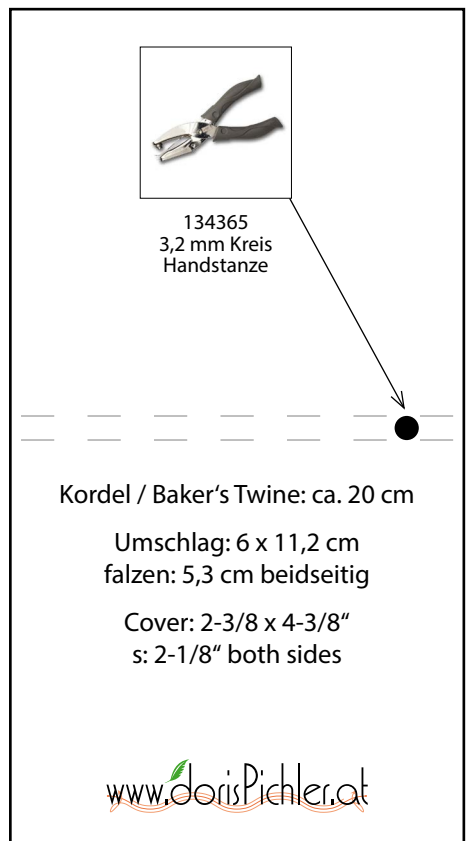

134365
3,2 mm Kreis
Handstanze

Kordel / Baker's Twine: ca. 20 cm

Umschlag: 6 x 11,2 cm falzen: 5,3 cm beidseitig

Cover: 2-3/8 x 4-3/8" s: 2-1/8" both sides